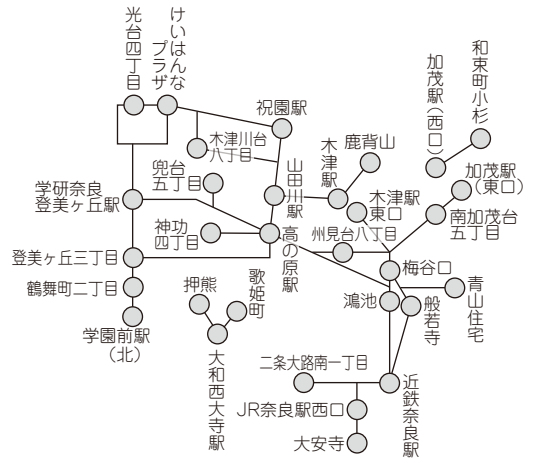

バス運行系統概略図

令和3年7月

A地区

奈良営業所

平城営業所

北大和営業所

生駒

学園前

西大和営業所

B地区

京都営業所

榛原営業所

葛城営業所