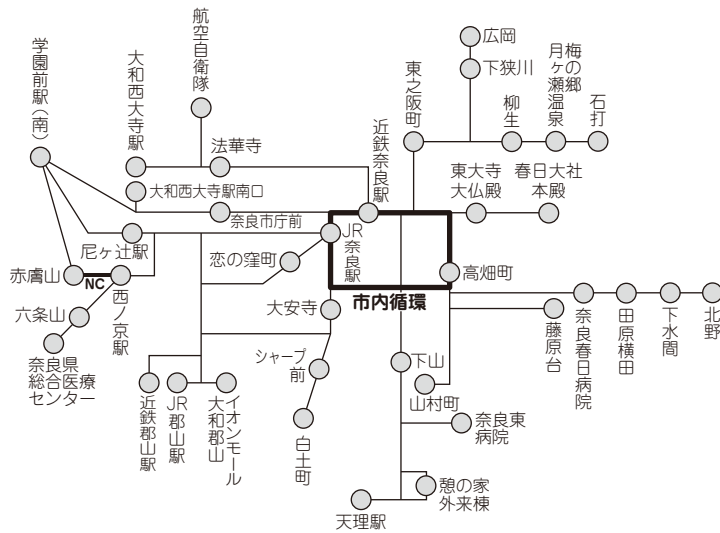

バス運行系統概略図

令和3年7月

A地区

奈良営業所